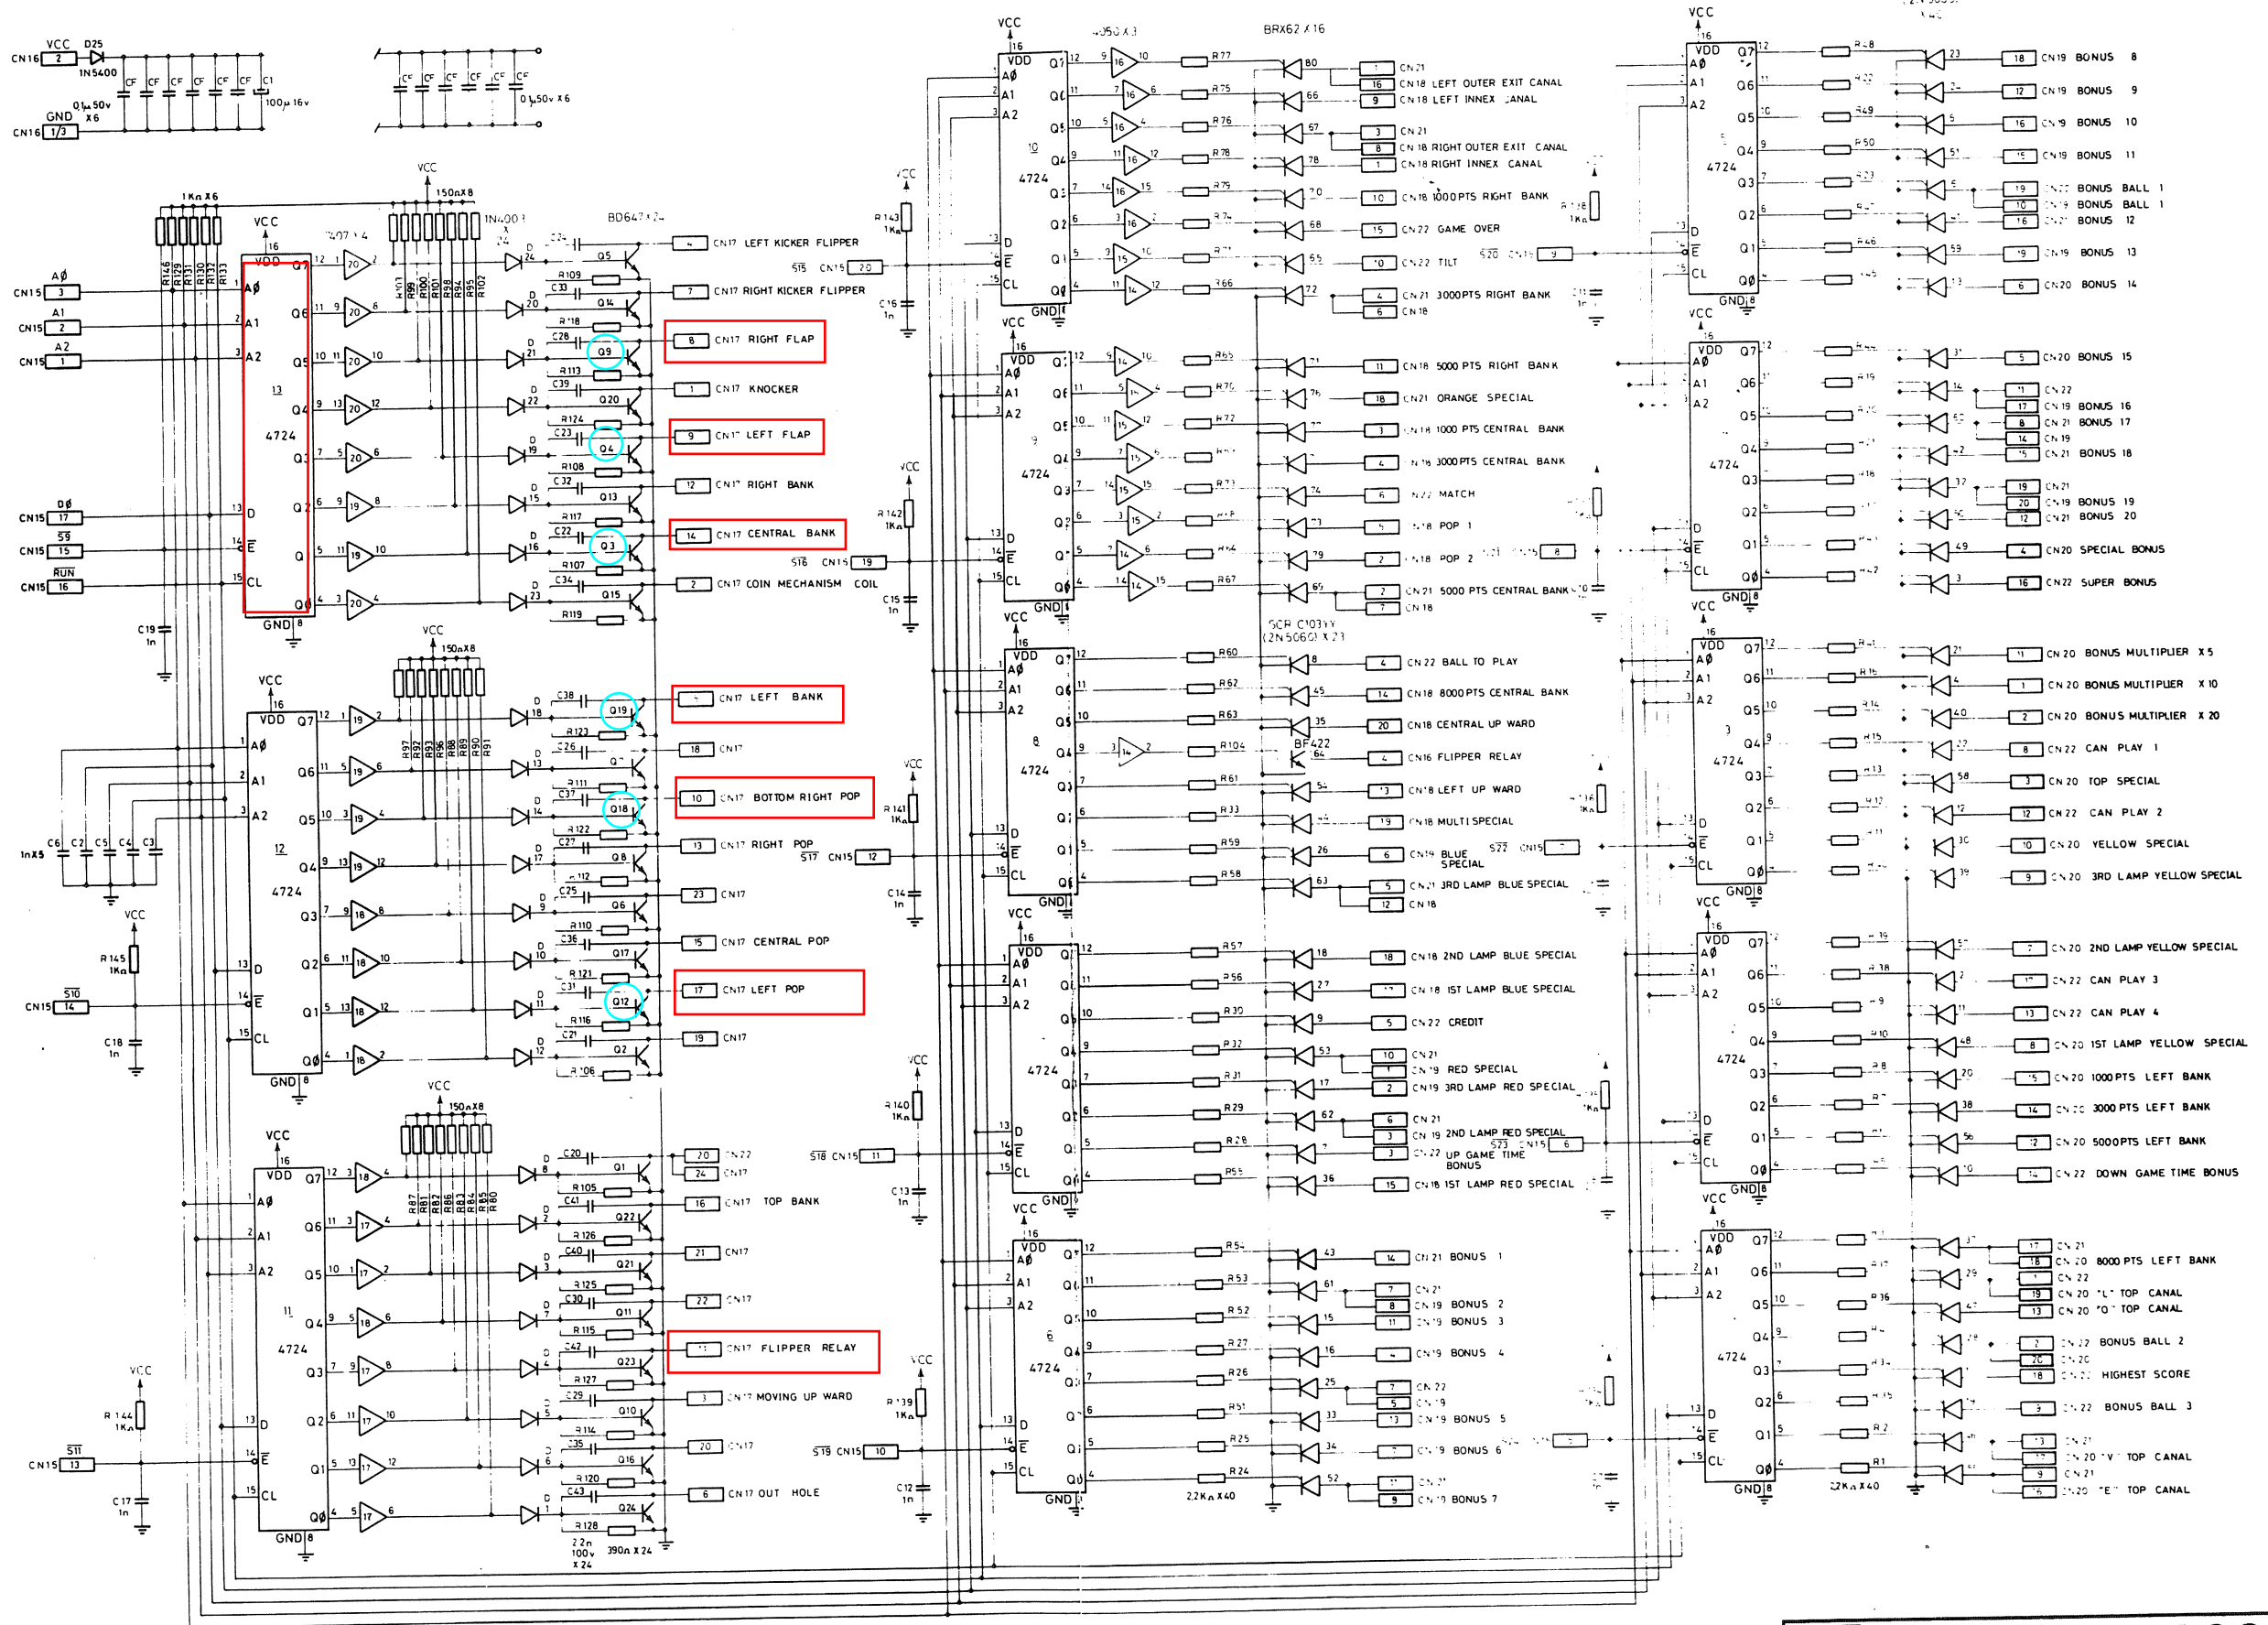

USES  
TO Q-7  
REPLACE  
Q-X

**F.LLI ZACCARIA** s

Via Armaroli, 15 - 40012 CALDERARA DI RENO (Bo)

Codice		Descrizione		
		<b>INTERFACE "FARFALLA"</b>		
Codice Gruppo	Dis.	Data	Rev.	Data
Materiale		Trattamento		Scala
note				
Foglio				